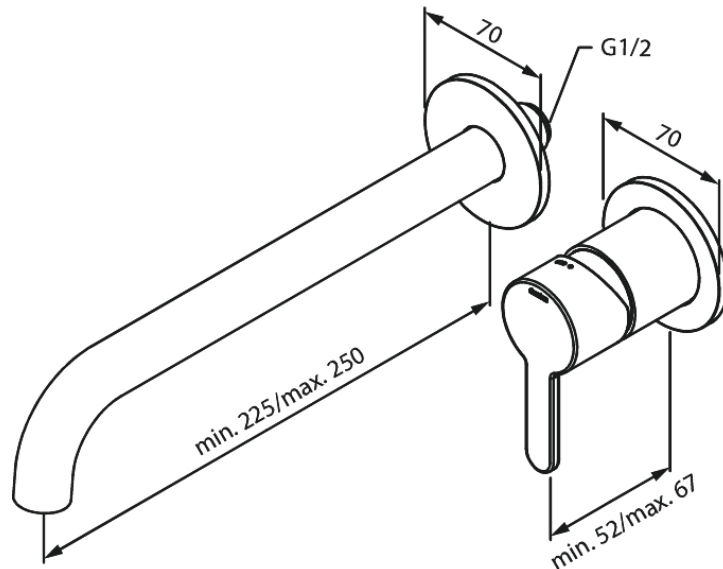

FM Mattsson Germany GmbH
Biedenkamp 3c, DE-21509 Glinde bei Hamburg

+31 854 018 788 info@damixa.de

Weitere Information auf <https://damixa.de>

damixa