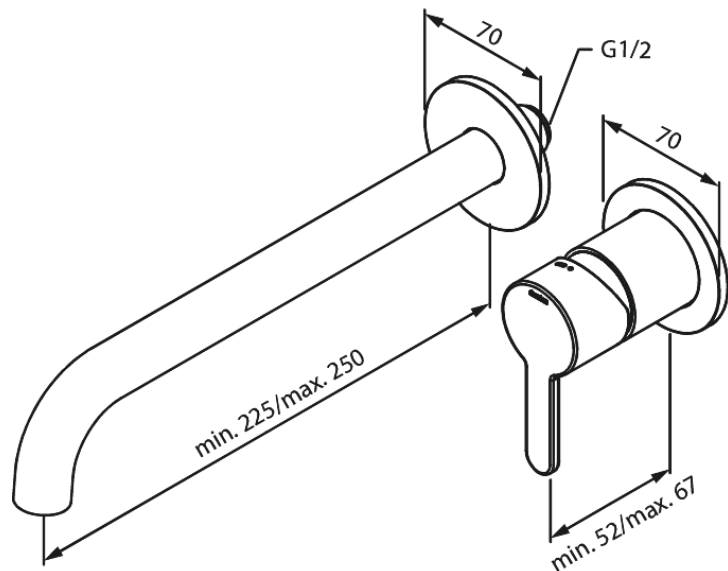

FM Mattsson Germany GmbH
Biedenkamp 3c, DE-21509 Glinde bei Hamburg

+31 854 018 788 info@damixa.de

Weitere Information auf <https://damixa.de>

damixa