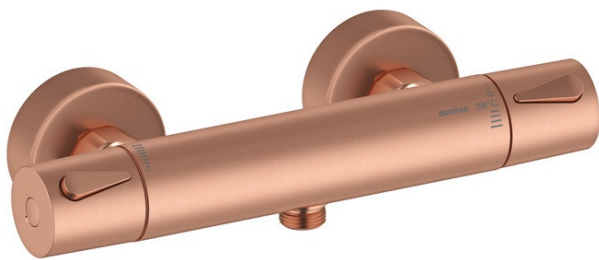

Silhouet

Brausethermostat

Art.-Nr. 744008700
Oberfläche: Kupfer gebürstet
Serien: Silhouet

EAN 5708516833444

Produktbeschreibung:

Keramikkartusche
150 mm Stichmaß
Inkl. 3/4" Rosetten und S-Anschlüsse
1/2" Anschluss für Handbrause