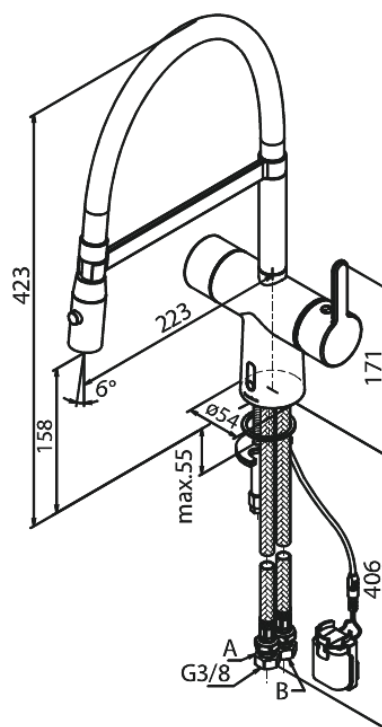

Silhouet

Touchless Pro Spültischarmatur

Art.-Nr. 741627900
Oberfläche: Messing gebürstet
Serien: Silhouet

EAN 5708516832744

Produktbeschreibung:

- 120° Schwenkbegrenzung
- Keramikkartusche
- Rub-Clean Reinigungsfunktion
- Standardinstallation
- 8l/m Perlator
- Berührungsloser Sensor
- Einfache Regelung von Temperatur und Durchfluss
- Kleiner Batteriebehälter mit Klettbefestigung
- Kein zusätzlicher Platzbedarf im Gehäuse
- Hygienisch
- Spray function
- Flexible hose