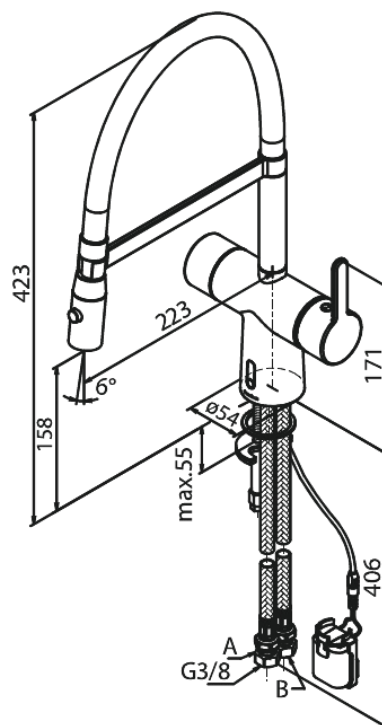

Silhouet

Touchless Pro Spültischarmatur

Art.-Nr. 741626100
Oberfläche: Mattschwarz
Serien: Silhouet

EAN 5708516832737

Produktbeschreibung:

- 120° Schwenkbegrenzung
- Keramikkartusche
- Rub-Clean Reinigungsfunktion
- Standardinstallation
- 8l/m Perlator
- Berührungsloser Sensor
- Einfache Regelung von Temperatur und Durchfluss
- Kleiner Batteriebehälter mit Klettbefestigung
- Kein zusätzlicher Platzbedarf im Gehäuse
- Hygienisch
- Spray function
- Flexible hose