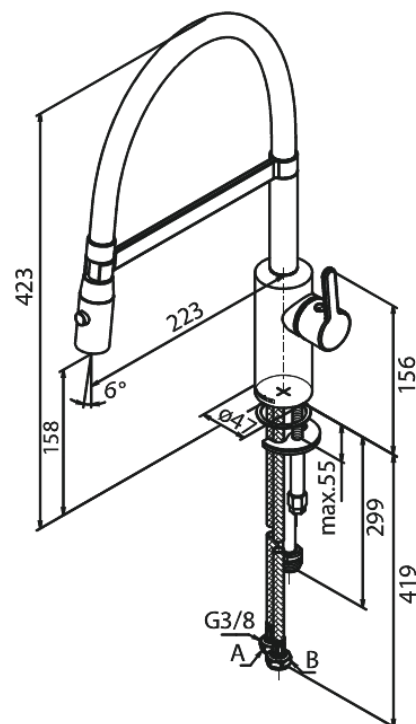

Funktionen

FM Mattsson Germany GmbH
Biedenkamp 3c, DE-21509 Glinde bei Hamburg

+31 854 018 788 info@damixa.de

Weitere Information auf <https://damixa.de>

damixa