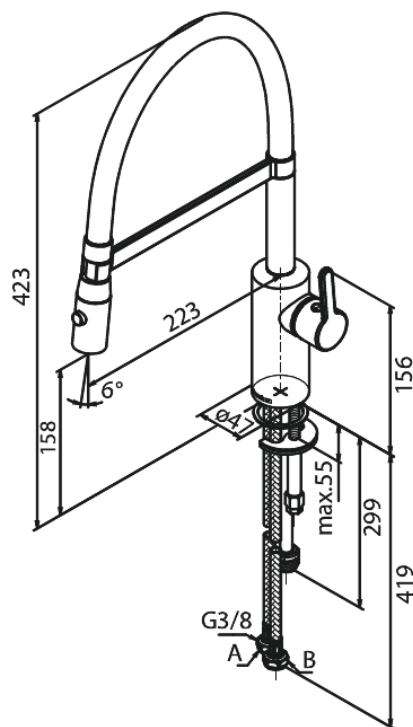

Funktionen

FM Mattsson Germany GmbH
Biedenkamp 3c, DE-21509 Glinde bei Hamburg

+31 854 018 788 info@damixa.de

Weitere Information auf <https://damixa.de>

damixa