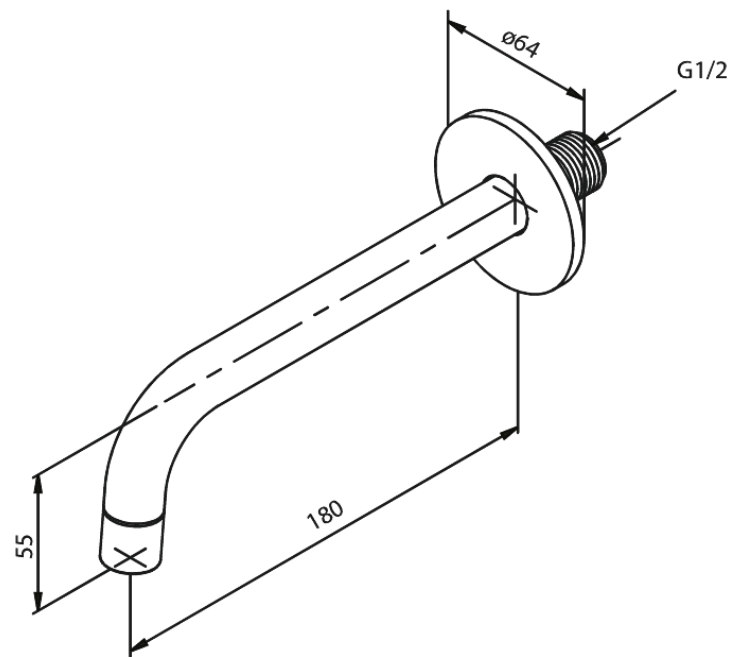

Badewanne Auslauf 180 mm

Art.-Nr. 484836100
Oberfläche: Mattschwarz
Serien:

EAN 5708516833536

FM Mattsson Germany GmbH
Biedenkamp 3c, DE-21509 Glinde bei Hamburg

+31 854 018 788 info@damixa.de

Weitere Information auf <https://damixa.de>