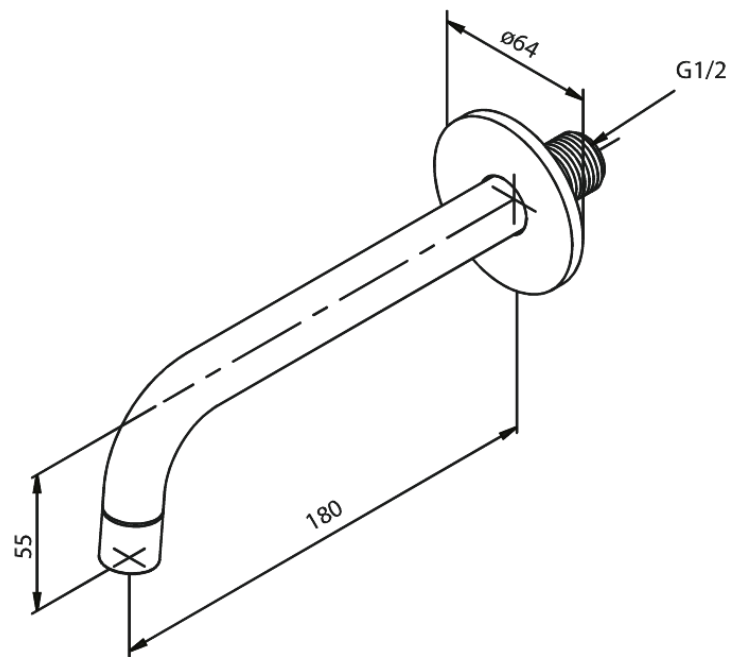

Badewanne Auslauf 180 mm

Art.-Nr. 484830000
Oberfläche: Chrom
Serien:

EAN 5708516833529

FM Mattsson Germany GmbH
Biedenkamp 3c, DE-21509 Glinde bei Hamburg

+31 854 018 788 info@damixa.de

Weitere Information auf <https://damixa.de>