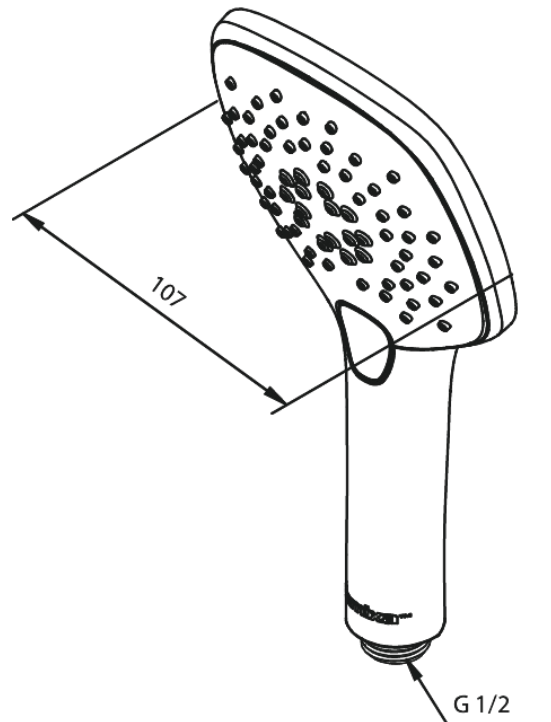

Pine

Handbrause

Art.-Nr. 766656100
Oberfläche: Mattschwarz
Serien: Pine

EAN 5708516832980

Produktbeschreibung:

Rub-Clean Reinigungsfunktion
Wasserverbrauch max.9 l/min
3-fach verstellbar

Funktionen

FM Mattsson Germany GmbH
Biedenkamp 3c, DE-21509 Glinde bei Hamburg