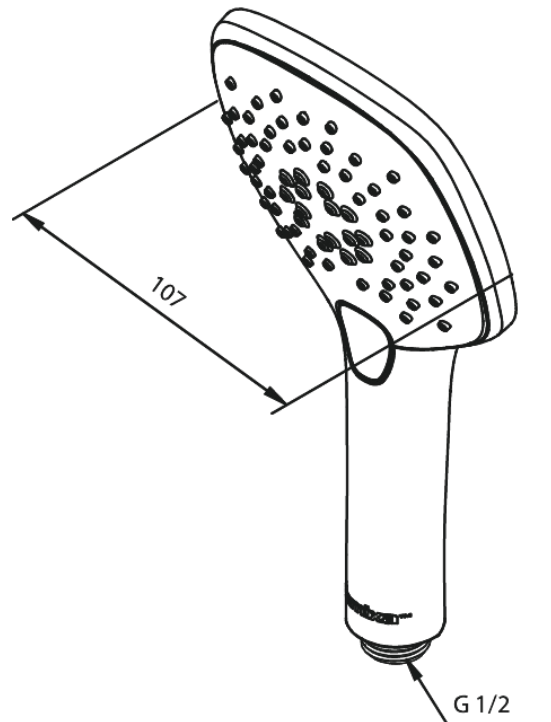

Pine

Handbrause

Art.-Nr. 766654600
Oberfläche: Stahl
Serien: Pine

EAN 5708516832973

Produktbeschreibung:

Rub-Clean Reinigungsfunktion
Wasserverbrauch max.9 l/min
3-fach verstellbar

Funktionen

FM Mattsson Germany GmbH
Biedenkamp 3c, DE-21509 Glinde bei Hamburg