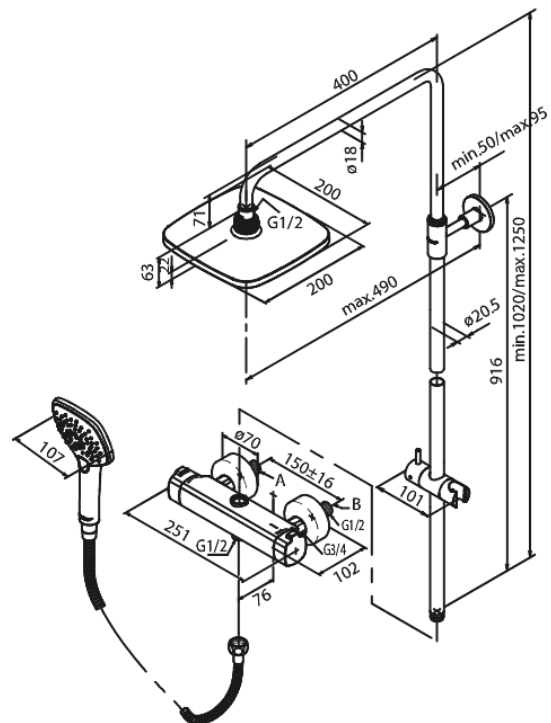

Funktionen

FM Mattsson Germany GmbH
Biedenkamp 3c, DE-21509 Glinde bei Hamburg

+31 854 018 788 info@damixa.de

Weitere Information auf <https://damixa.de>

damixa