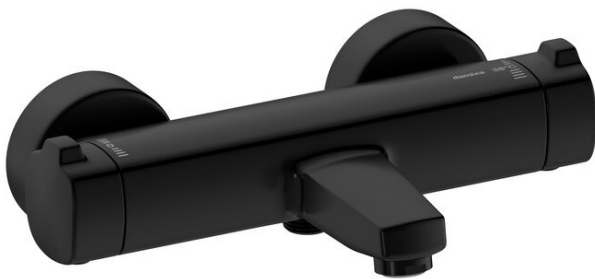

Pine

# Thermixa 700 Wannenfüll- u. Brausethermostat

Art.-Nr. 575076100  
Oberfläche: Mattschwarz  
Serien: Pine

EAN 5708516832904

## Produktbeschreibung:

Keramikkartusche  
Wasserverbrauch max. 23/13 l/min  
150 mm Stichmaß  
Inkl. 3/4" Rosetten und S-Anschlüsse  
1/2" Anschluss für Handbrause