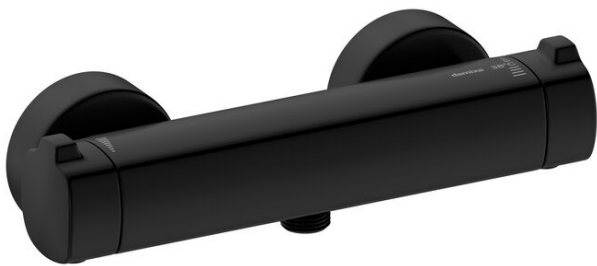

Pine

Thermixa 700 Brausethermostat

Art.-Nr. 574076100
Oberfläche: Mattschwarz
Serien: Pine

EAN 5708516832874

Produktbeschreibung:

Keramikkartusche
Wasserverbrauch max. 12 l/min
150 mm Stichmaß
Inkl. 3/4" Rosetten und S-Anschlüsse
1/2" Anschluss für Handbrause