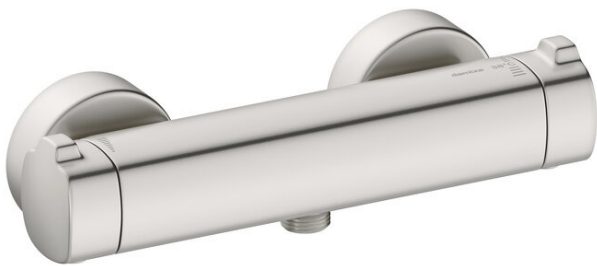

Pine

Thermixa 700 Brausethermostat

Art.-Nr. 574074600
Oberfläche: Stahl
Serien: Pine

EAN 5708516832867

Produktbeschreibung:

Keramikkartusche
Wasserverbrauch max. 12 l/min
150 mm Stichmaß
Inkl. 3/4" Rosetten und S-Anschlüsse
1/2" Anschluss für Handbrause