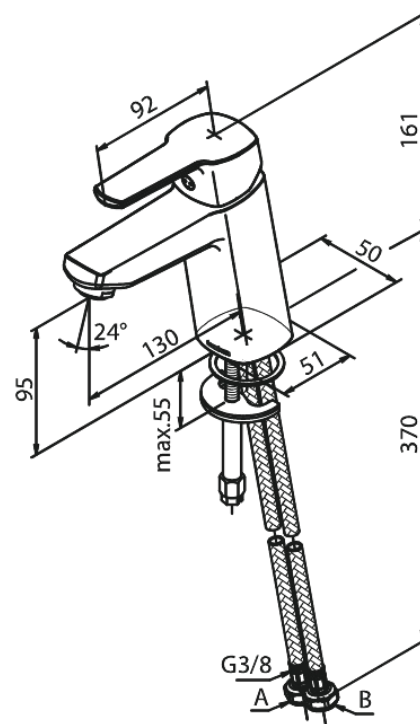

Funktionen

FM Mattsson Germany GmbH
Biedenkamp 3c, DE-21509 Glinde bei Hamburg

+31 854 018 788 info@damixa.de

Weitere Information auf <https://damixa.de>

damixa