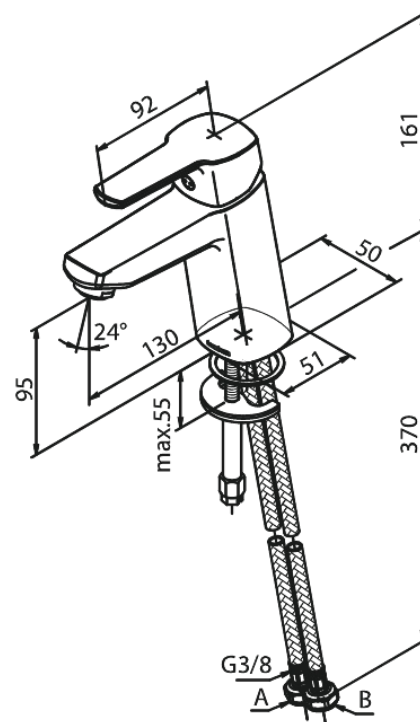

Funktionen

FM Mattsson Germany GmbH
Biedenkamp 3c, DE-21509 Glinde bei Hamburg

+31 854 018 788 info@damixa.de

Weitere Information auf <https://damixa.de>

damixa