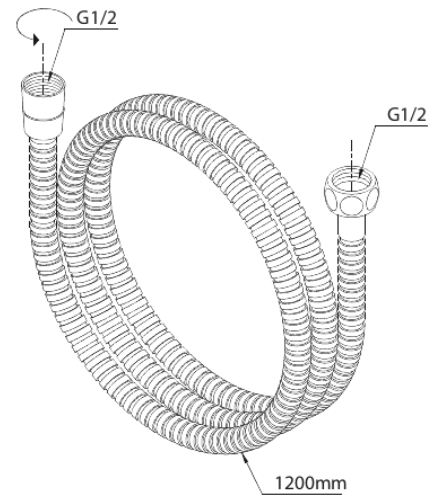

Metallschlauch 1200 mm

Art.-Nr. 766928700
Oberfläche: Kupfer gebürstet
Serien:

EAN 5708516831587

FM Mattsson Germany GmbH
Biedenkamp 3c, DE-21509 Glinde bei Hamburg

+31 854 018 788 info@damixa.de

Weitere Information auf <https://damixa.de>