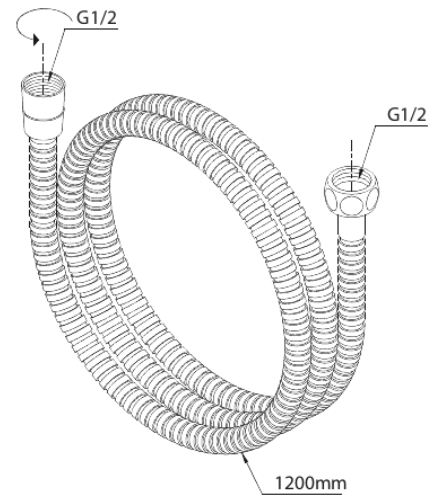

Metallschlauch 1200 mm

Art.-Nr. 766927900
Oberfläche: Messing gebürstet
Serien:

EAN 5708516831570

FM Mattsson Germany GmbH
Biedenkamp 3c, DE-21509 Glinde bei Hamburg

+31 854 018 788 info@damixa.de

Weitere Information auf <https://damixa.de>