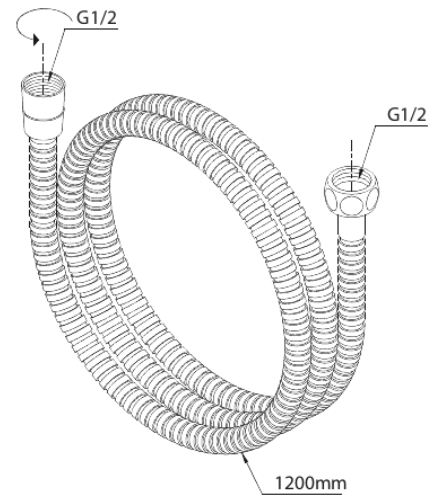

# Metallschlauch 1200 mm

Art.-Nr. 766926100  
Oberfläche: Mattschwarz  
Serien:

EAN 5708516831563

FM Mattsson Germany GmbH  
Biedenkamp 3c, DE-21509 Glinde bei Hamburg

+31 854 018 788 info@damixa.de

Weitere Information auf <https://damixa.de>

**damixa**