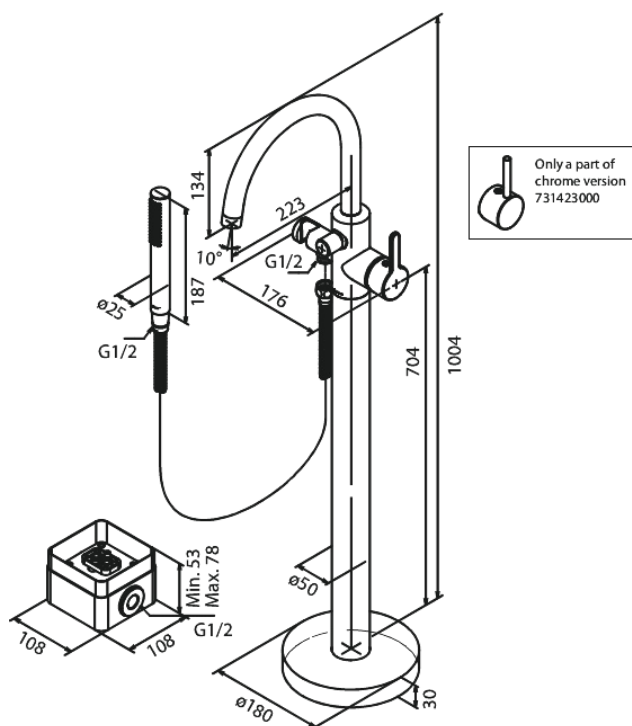

Silhouet

Freistehende Wannenarmatur

Art.-Nr. 731427900
Oberfläche: Messing gebürstet
Serien: Silhouet

EAN 5708516831532

Produktbeschreibung:

Keramikkartusche
Kaltstart
Wasserverbrauch max. 19 l/min
Eco-Save Wassersparfunktion

Funktionen

FM Mattsson Germany GmbH
Biedenkamp 3c, DE-21509 Glinde bei Hamburg

+31 854 018 788 info@damixa.de

Weitere Information auf <https://damixa.de>

damixa