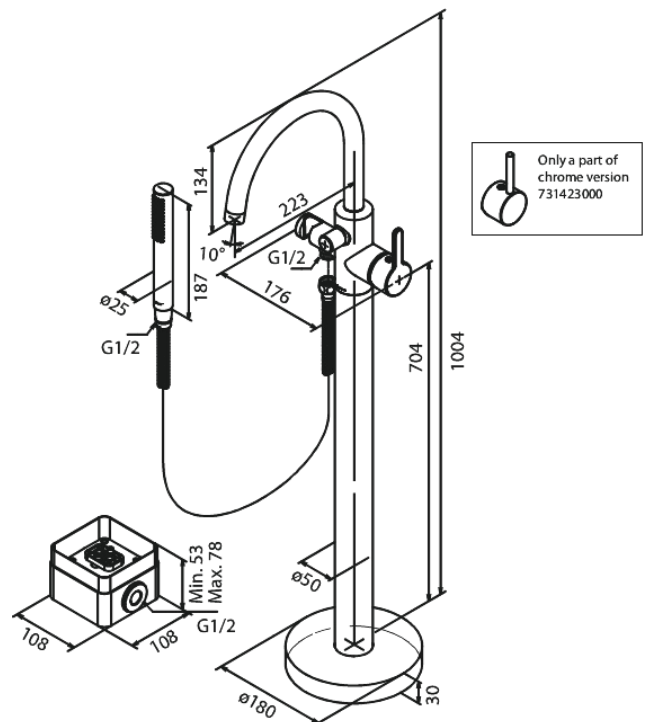

Funktionen

FM Mattsson Germany GmbH
Biedenkamp 3c, DE-21509 Glinde bei Hamburg

+31 854 018 788 info@damixa.de

Weitere Information auf <https://damixa.de>

damixa