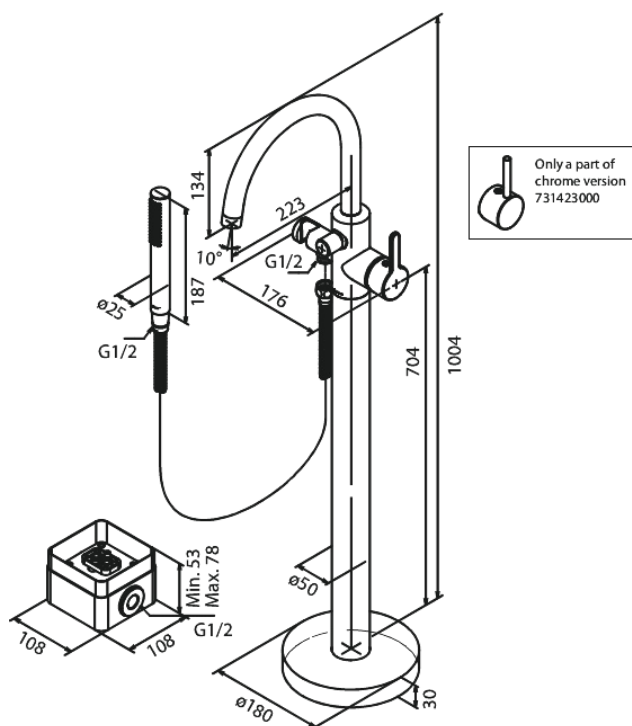

Funktionen

FM Mattsson Germany GmbH
Biedenkamp 3c, DE-21509 Glinde bei Hamburg

+31 854 018 788 info@damixa.de

Weitere Information auf <https://damixa.de>

damixa