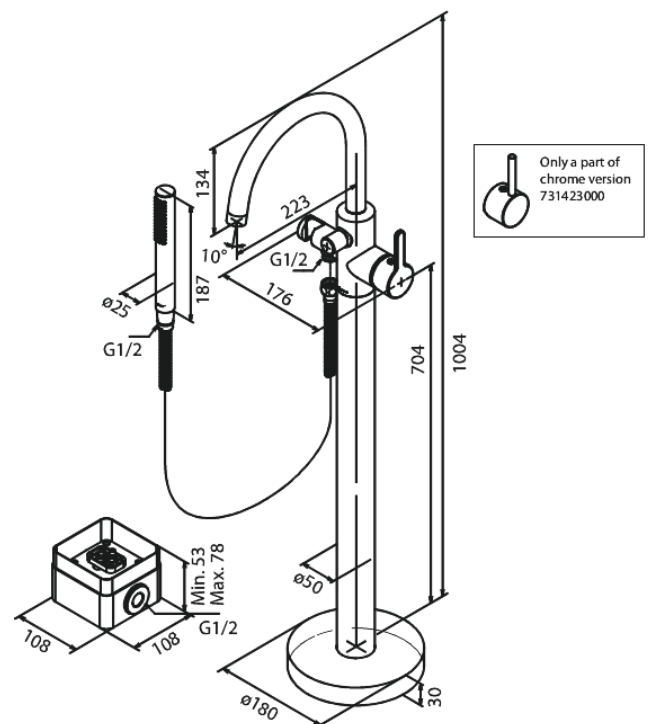

Funktionen

FM Mattsson Germany GmbH
Biedenkamp 3c, DE-21509 Glinde bei Hamburg

+31 854 018 788 info@damixa.de

Weitere Information auf <https://damixa.de>

damixa