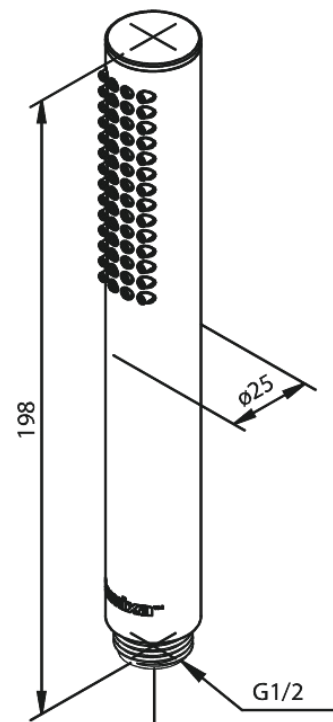

Silhouet Tube

Art.-Nr. 766647900
Oberfläche: Messing gebürstet
Serien: Silhouet

EAN 5708516828723

Produktbeschreibung:

Rub-Clean Reinigungsfunktion

Funktionen

FM Mattsson Germany GmbH
Biedenkamp 3c, DE-21509 Glinde bei Hamburg