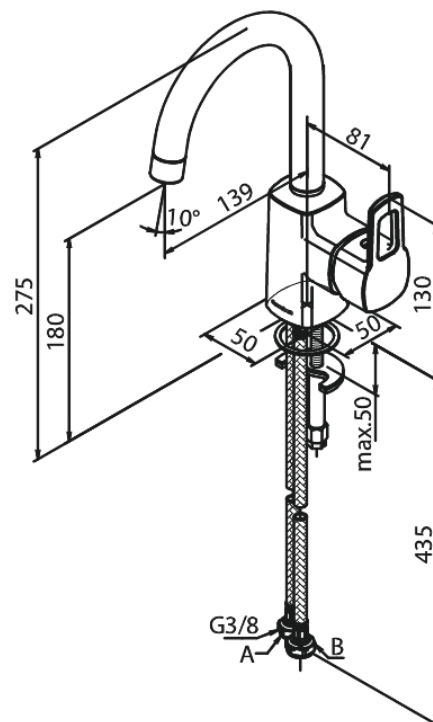

Pine-S

Waschtischarmatur - Large

Art.-Nr. 316200000
Oberfläche: Chrom
Serien: Pine-S

EAN 5708516829430

Produktbeschreibung:

Eingriffarmaturen
120° Schwenkbegrenzung
Keramikkartusche
6l/m Perlator

Funktionen