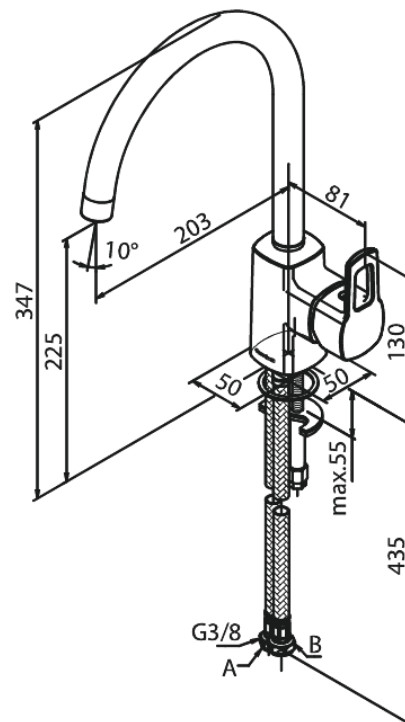

Funktionen

FM Mattsson Germany GmbH
Biedenkamp 3c, DE-21509 Glinde bei Hamburg

+31 854 018 788 info@damixa.de

Weitere Information auf <https://damixa.de>

damixa