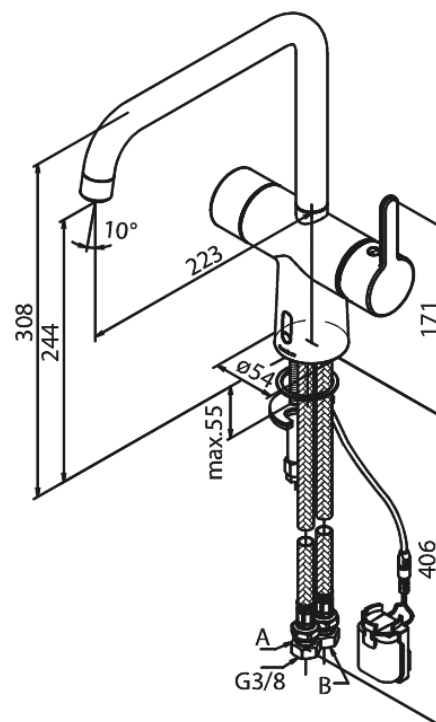

FM Mattsson Germany GmbH
Biedenkamp 3c, DE-21509 Glinde bei Hamburg

+31 854 018 788 info@damixa.de

Weitere Information auf <https://damixa.de>

damixa