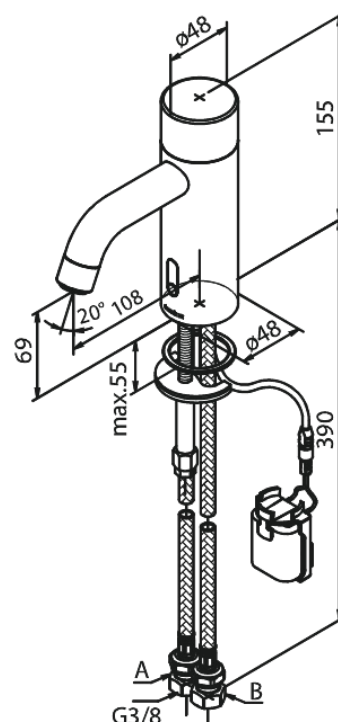

Funktionen

FM Mattsson Germany GmbH
Biedenkamp 3c, DE-21509 Glinde bei Hamburg

+31 854 018 788 info@damixa.de

Weitere Information auf <https://damixa.de>

damixa