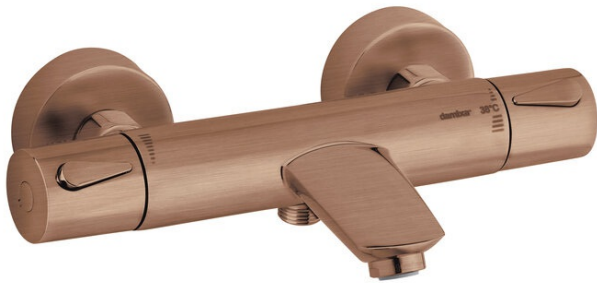

Silhouet

Wannenfüll- u. Brausethermostat

Art.-Nr. 745008700
Oberfläche: Kupfer gebürstet
Serien: Silhouet

EAN 5708516827955

Produktbeschreibung:

Keramikkartusche
150 mm Stichmaß
Inkl. 3/4" Rosetten und S-Anschlüsse
1/2" Anschluss für Handbrause