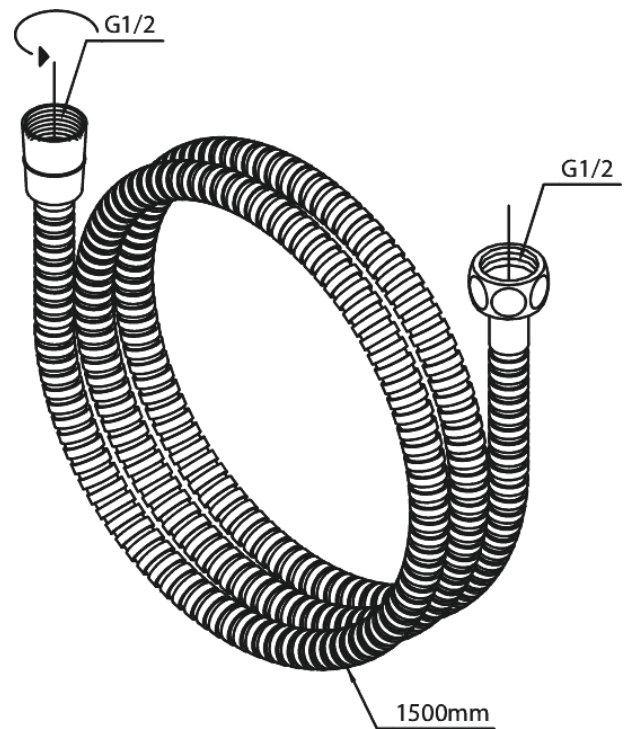

# Metallschlauch 1500 mm

Art.-Nr. 766528700  
Oberfläche: Kupfer gebürstet  
Serien:

EAN

5708516827993

FM Mattsson Germany GmbH  
Biedenkamp 3c, DE-21509 Glinde bei Hamburg

+31 854 018 788 info@damixa.de

Weitere Information auf <https://damixa.de>

**damixa**