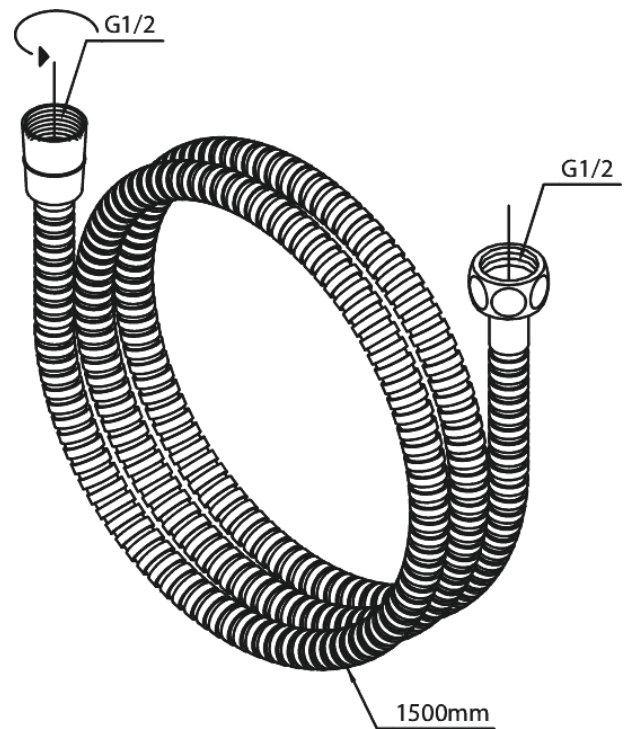

Metallschlauch 1500 mm

Art.-Nr. 766527900
Oberfläche: Messing gebürstet
Serien:

EAN

5708516827986

FM Mattsson Germany GmbH
Biedenkamp 3c, DE-21509 Glinde bei Hamburg

+31 854 018 788 info@damixa.de

Weitere Information auf <https://damixa.de>