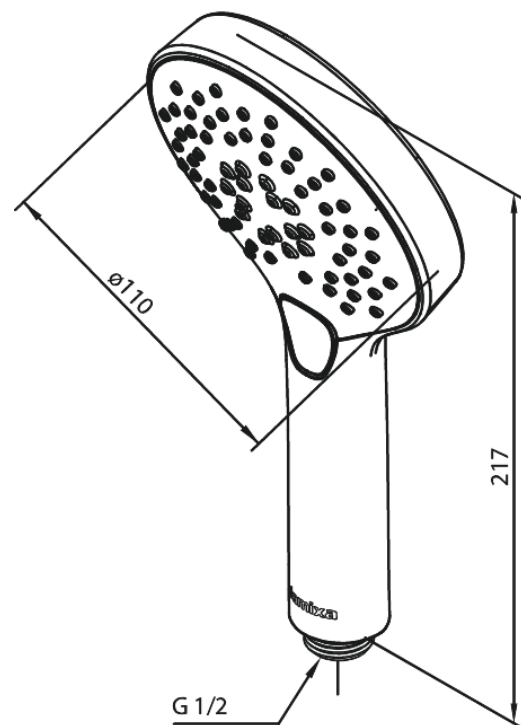

Silhouet

Handbrause

Art.-Nr. 766867900
Oberfläche: Messing gebürstet
Serien: Silhouet

EAN 5708516828020

Produktbeschreibung:

Wasserverbrauch max.9 l/min
3-fach verstellbar

Funktionen

FM Mattsson Germany GmbH
Biedenkamp 3c, DE-21509 Glinde bei Hamburg