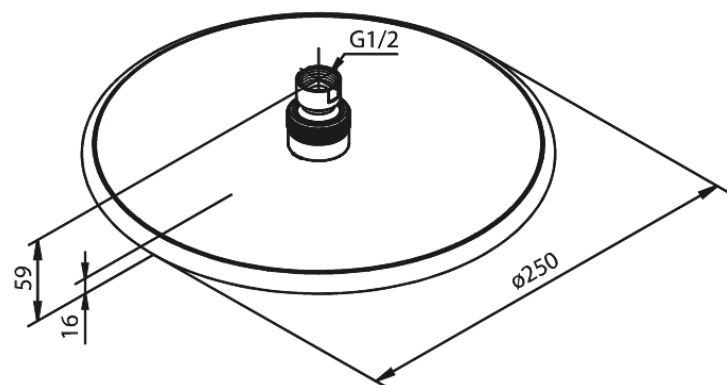

Silhouet Bell

Art.-Nr. 766638700
Oberfläche: Kupfer gebürstet
Serien: Silhouet

EAN 5708516828013

Produktbeschreibung:

Wasserverbrauch max.9 l/min
Ø250mm

Funktionen

FM Mattsson Germany GmbH
Biedenkamp 3c, DE-21509 Glinde bei Hamburg