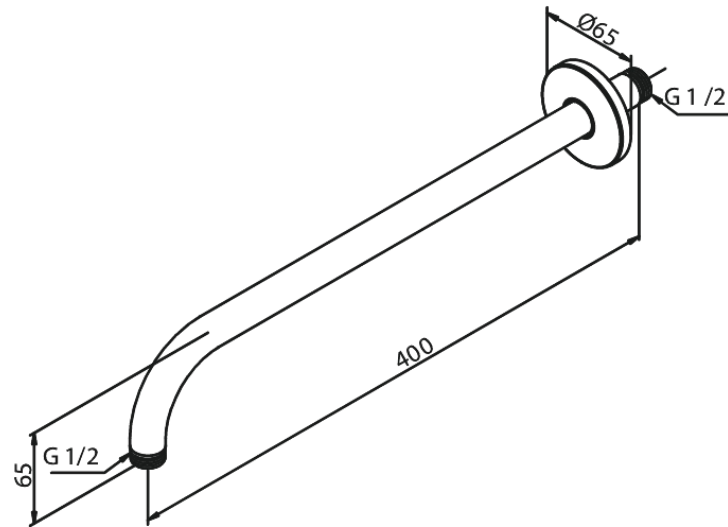

Brausearm lang

Art.-Nr. 766076100
Oberfläche: Mattschwarz
Serien:

EAN 5708516828617

FM Mattsson Germany GmbH
Biedenkamp 3c, DE-21509 Glinde bei Hamburg

+31 854 018 788 info@damixa.de

Weitere Information auf <https://damixa.de>