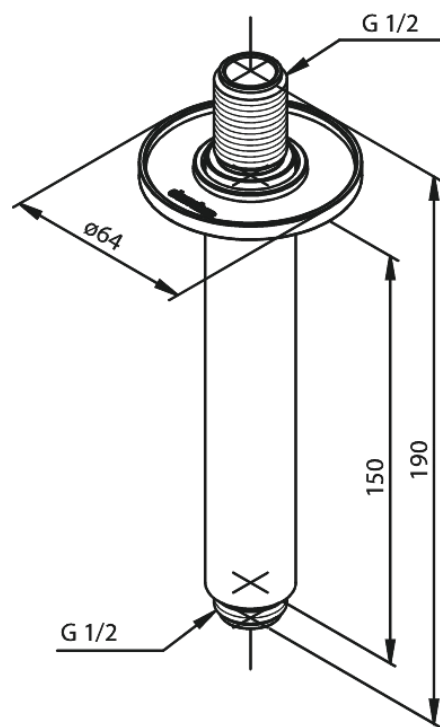

# Duscharm Deckenbefestigung

Art.-Nr. 766186100  
Oberfläche: Mattschwarz  
Serien:

EAN

5708516828624

FM Mattsson Germany GmbH  
Biedenkamp 3c, DE-21509 Glinde bei Hamburg

+31 854 018 788 info@damixa.de

Weitere Information auf <https://damixa.de>