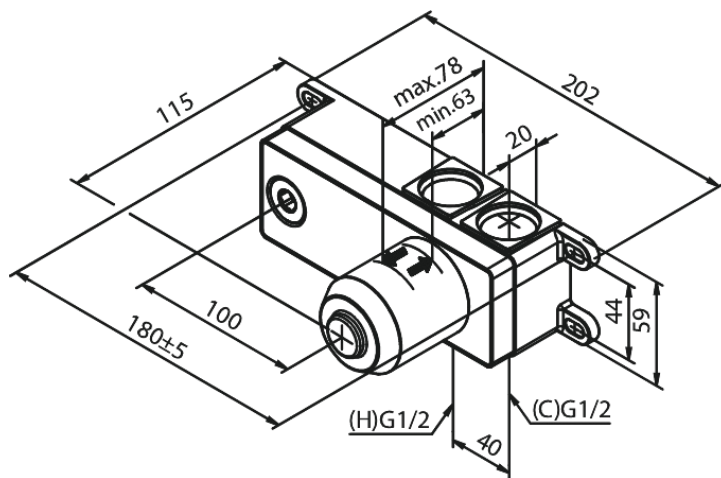

Waschtisch UP-Box Griff rechts

Art.-Nr. 470406100
Oberfläche: Mattschwarz
Serien:

EAN 5708516828600

Produktbeschreibung:

Einbautiefe (min. 63mm - max. 78mm)
Keramikkartusche

Funktionen

FM Mattsson Germany GmbH
Biedenkamp 3c, DE-21509 Glinde bei Hamburg