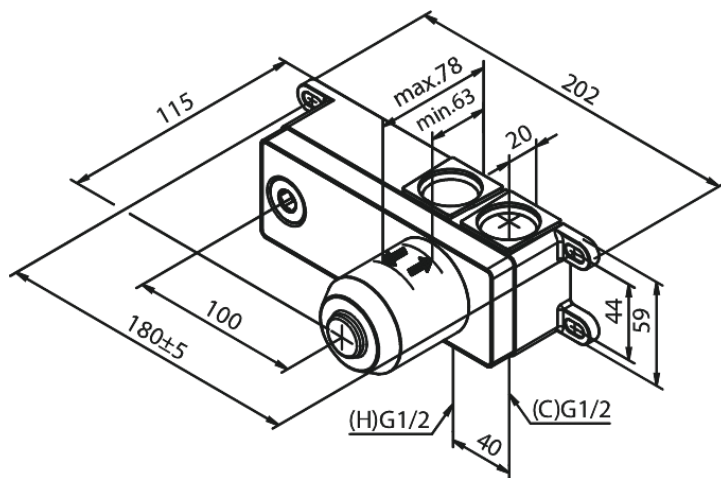

Waschtisch UP-Box Griff rechts

Artikel Nr.: 470406100
Oberfläche: Mattschwarz
Serien:

EAN nummer: 5708516828600

Produktbeschreibung:

Einbautiefe (min. 63mm - max. 78mm)
Keramikkartusche

Funktionen

FM Mattsson Germany GmbH
Biedenkamp 3c, DE-21509 Glinde bei Hamburg