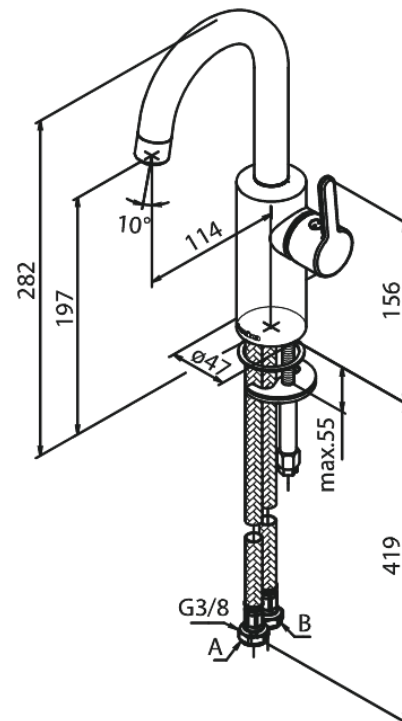

Funktionen

FM Mattsson Germany GmbH
Biedenkamp 3c, DE-21509 Glinde bei Hamburg

+31 854 018 788 info@damixa.de

Weitere Information auf <https://damixa.de>

damixa