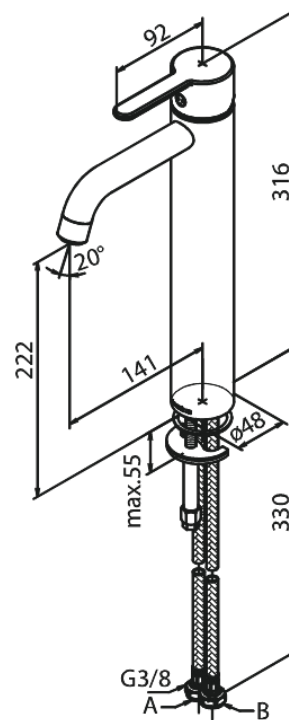

Funktionen

FM Mattsson Germany GmbH
Biedenkamp 3c, DE-21509 Glinde bei Hamburg

+31 854 018 788 info@damixa.de

Weitere Information auf <https://damixa.de>

damixa