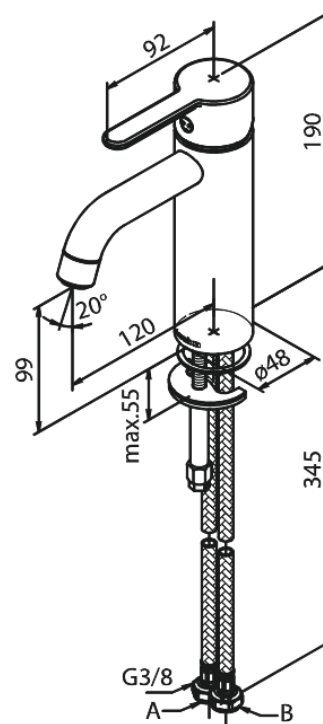

FM Mattsson Germany GmbH
Biedenkamp 3c, DE-21509 Glinde bei Hamburg

+31 854 018 788 info@damixa.de

Weitere Information auf <https://damixa.de>

damixa