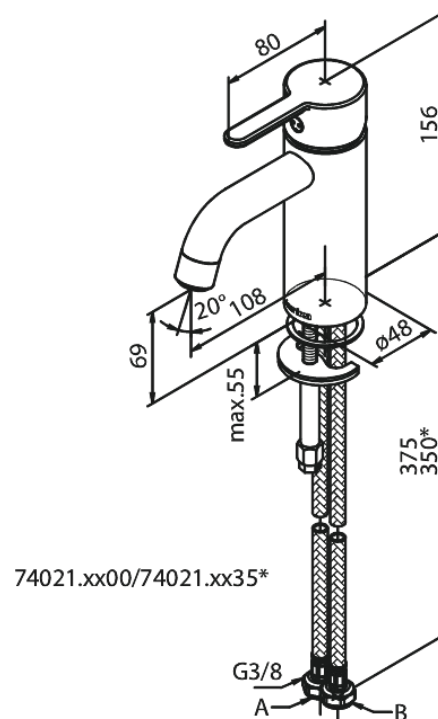

FM Mattsson Germany GmbH
Biedenkamp 3c, DE-21509 Glinde bei Hamburg

+31 854 018 788 info@damixa.de

Weitere Information auf <https://damixa.de>

damixa