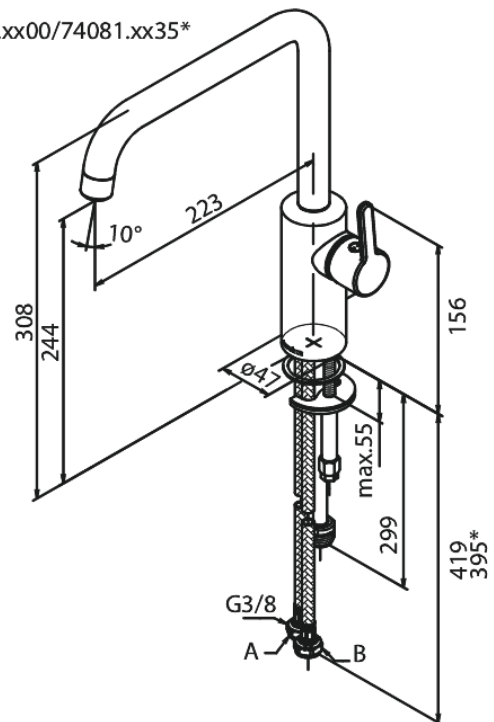

Funktionen

74081.xx00/74081.xx35*