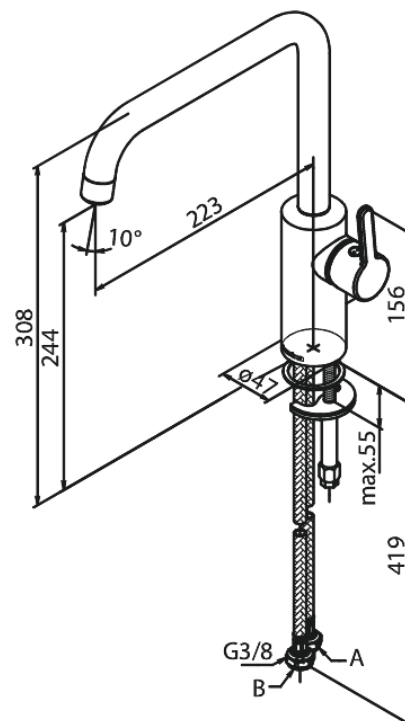

FM Mattsson Germany GmbH
Biedenkamp 3c, DE-21509 Glinde bei Hamburg

+31 854 018 788 info@damixa.de

Weitere Information auf <https://damixa.de>

damixa