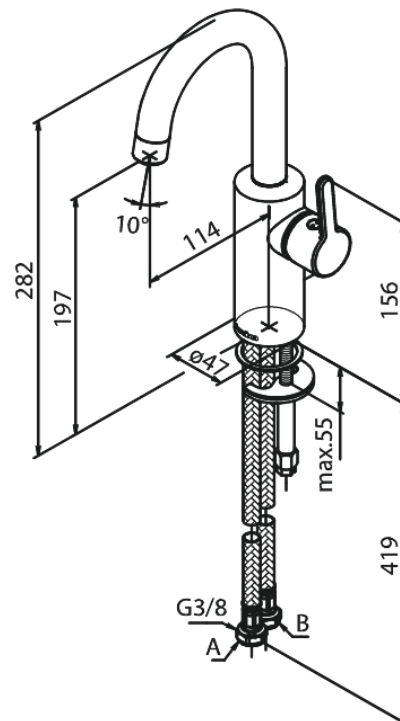

Funktionen

FM Mattsson Germany GmbH
Biedenkamp 3c, DE-21509 Glinde bei Hamburg

+31 854 018 788 info@damixa.de

Weitere Information auf <https://damixa.de>

damixa