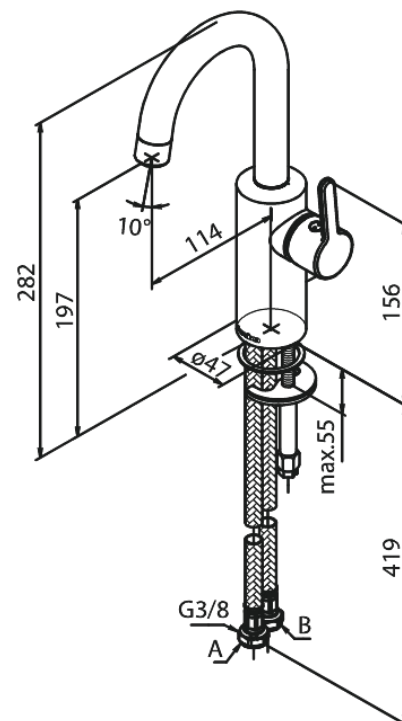

Funktionen

FM Mattsson Germany GmbH
Biedenkamp 3c, DE-21509 Glinde bei Hamburg

+31 854 018 788 info@damixa.de

Weitere Information auf <https://damixa.de>

damixa