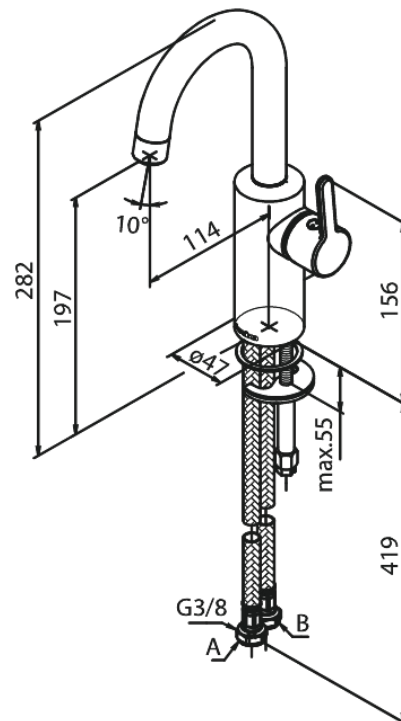

Funktionen

FM Mattsson Germany GmbH
Biedenkamp 3c, DE-21509 Glinde bei Hamburg

+31 854 018 788 info@damixa.de

Weitere Information auf <https://damixa.de>

damixa