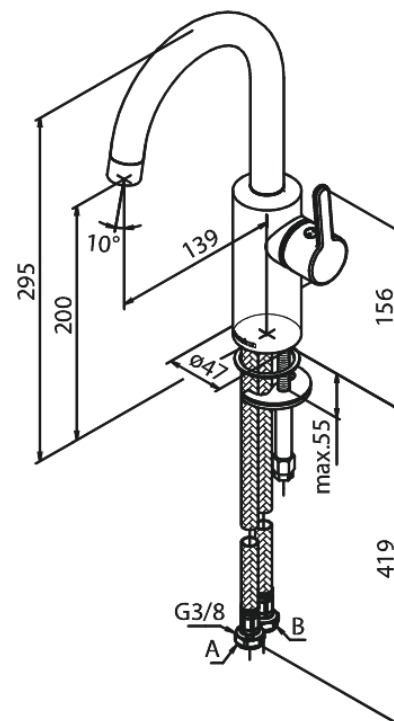

Funktionen

FM Mattsson Germany GmbH
Biedenkamp 3c, DE-21509 Glinde bei Hamburg

+31 854 018 788 info@damixa.de

Weitere Information auf <https://damixa.de>

damixa