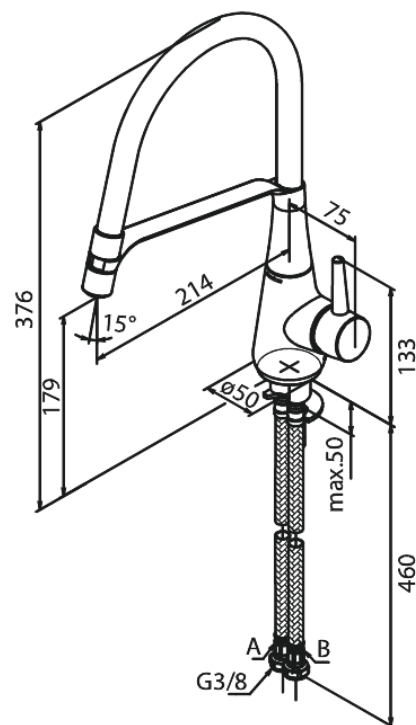

Bell

Pro Spültischarmatur

Art.-Nr. 901280000
Oberfläche: Chrom
Serien: Bell

EAN 5708516827344

Produktbeschreibung:

Eingriffarmaturen
120° Schwenkbegrenzung
Keramikkartusche
Kaltstart
Rub-Clean Reinigungsfunktion
Verbrühschutz
Wasserverbrauch max. 8 l/min
Eco-Save Wassersparfunktion