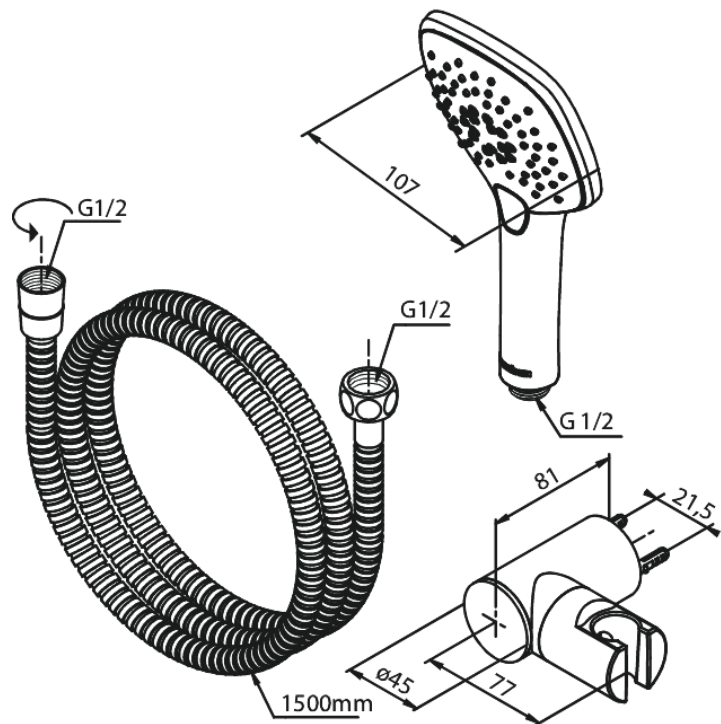

Slate

4 Wannensets

Art.-Nr. 766903000
Oberfläche: Chrom/Schwarz
Serien: Slate

EAN 5708516826781

Produktbeschreibung:

Wasserverbrauch max.9 l/min
1500 mm Kunststoffschlauch

Funktionen

FM Mattsson Germany GmbH
Biedenkamp 3c, DE-21509 Glinde bei Hamburg