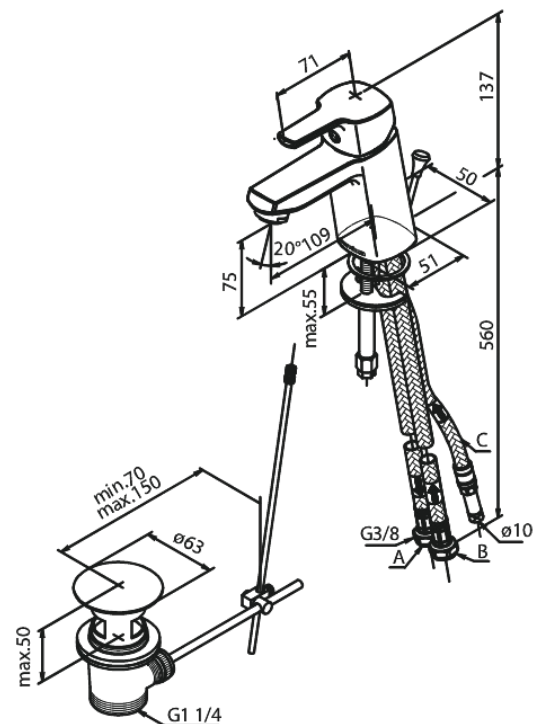

Pine

Waschtischarmatur (Niederdruck)

Art.-Nr. 178230000
Oberfläche: Chrom
Serien: Pine

EAN 5708516826927

Produktbeschreibung:

Keramikkartusche
Inkl. Standard Ablaufgarnitur und Zugstange
Niederdruck

Funktionen